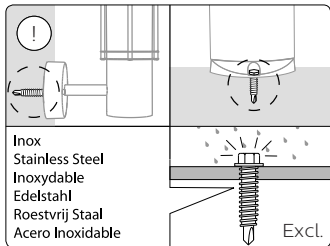

3X

3X

3X

3X

2X

UK: The plug shall be fitted inside an enclosure having the same IP degree as the luminaire.

Suisse: La prise doit être protégée avec le même degré IP comme le luminaire.

Svizzera: La spina deve essere protetta nello stesso grado IP come la luminaria

Schweiz: Der Stecker muß mit dem gleichen IP-Grad abgeschirmt werden wie die Beleuchtung.

Excl.

B

IP65

MAX. 40 W

- EN** Use only with Philips Hue 24V \equiv SELV IP67 LED power supply!
- DE** Verwendung nur mit Philips Hue 24V \equiv SELV IP67 LED-Stromversorgung!
- FR** Utiliser uniquement avec l'alimentation LED Philips Hue 24V \equiv SELV IP67!
- ES** Se utiliza solo con la fuente de alimentación LED Philips Hue SELV 24V \equiv IP67!
- PT** Utilize apenas com fonte de alimentação LED SELV Philips Hue de 24V \equiv IP67!
- IT** Da utilizzare solo con un alimentatore LED Philips Hue 24V \equiv IP67!