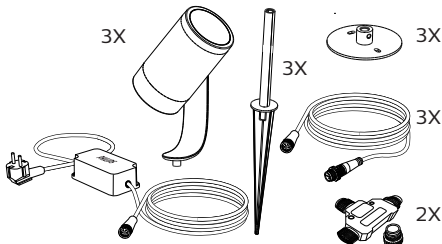

PHILIPS

hue personal
wireless
lighting

Lily base unit

HUE serial number

User manual
Benutzerhandbuch
Notice d'emploi
Manual de usuario
Manual do usuário
Manuale d'uso

Incl.

UK only

Swiss only

3X

3X

3X

3X

2X

UK: The plug shall be fitted inside an enclosure having the same IP degree as the luminaire.

Suisse: La prise doit être protégée avec le même degré IP comme le luminaire.

Svizzera: La spina deve essere protetta nello stesso grado IP come la luminaria

Schweiz: Der Stecker muß mit dem gleichen IP-Grad abgeschirmt werden wie die Beleuchtung.

Excl.

B

IP65

MAX. 40 W

- EN** Use only with Philips Hue 24V \equiv SELV IP67 LED power supply!
- DE** Verwendung nur mit Philips Hue 24V \equiv SELV IP67 LED-Stromversorgung!
- FR** Utiliser uniquement avec l'alimentation LED Philips Hue 24V \equiv SELV IP67!
- ES** Se utiliza solo con la fuente de alimentación LED Philips Hue SELV 24V \equiv IP67!
- PT** Utilize apenas com fonte de alimentação LED SELV Philips Hue de 24V \equiv IP67!
- IT** Da utilizzare solo con un alimentatore LED Philips Hue 24V \equiv IP67!