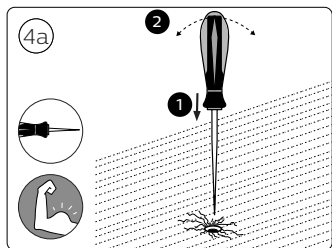

3X

3X

3X

3X

2X

UK: The plug shall be fitted inside an enclosure having the same IP degree as the luminaire.

Suisse: La prise doit être protégée avec le même degré IP comme le luminaire.

Svizzera: La spina deve essere protetta nello stesso grado IP come la luminaria

Schweiz: Der Stecker muß mit dem gleichen IP-Grad abgeschirmt werden wie die Beleuchtung.

Excl.

B

IP65

MAX. 40 W

- EN** Use only with Philips Hue 24V \equiv SELV IP67 LED power supply!
- DE** Verwendung nur mit Philips Hue 24V \equiv SELV IP67 LED-Stromversorgung!
- FR** Utiliser uniquement avec l'alimentation LED Philips Hue 24V \equiv SELV IP67!
- ES** Se utiliza solo con la fuente de alimentación LED Philips Hue SELV 24V \equiv IP67!
- PT** Utilize apenas com fonte de alimentação LED SELV Philips Hue de 24V \equiv IP67!
- IT** Da utilizzare solo con un alimentatore LED Philips Hue 24V \equiv IP67!