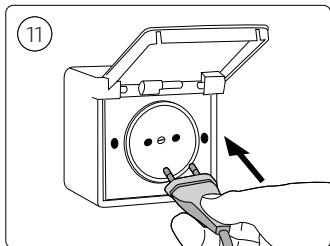

3X

3X

3X

3X

2X

UK: The plug shall be fitted inside an enclosure having the same IP degree as the luminaire.

Suisse: La prise doit être protégée avec le même degré IP comme le luminaire.

Svizzera: La spina deve essere protetta nello stesso grado IP come la luminaria

Schweiz: Der Stecker muß mit dem gleichen IP-Grad abgeschirmt werden wie die Beleuchtung.

Excl.

B

IP65

MAX. 40 W

- EN** Use only with Philips Hue 24V \equiv SELV IP67 LED power supply!
- DE** Verwendung nur mit Philips Hue 24V \equiv SELV IP67 LED-Stromversorgung!
- FR** Utiliser uniquement avec l'alimentation LED Philips Hue 24V \equiv SELV IP67!
- ES** Se utiliza solo con la fuente de alimentación LED Philips Hue SELV 24V \equiv IP67!
- PT** Utilize apenas com fonte de alimentação LED SELV Philips Hue de 24V \equiv IP67!
- IT** Da utilizzare solo con un alimentatore LED Philips Hue 24V \equiv IP67!