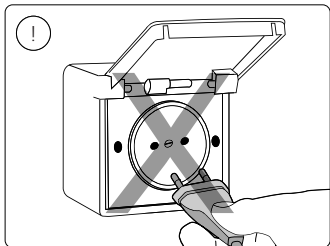

3X

3X

3X

3X

2X

UK: The plug shall be fitted inside an enclosure having the same IP degree as the luminaire.

Suisse: La prise doit être protégée avec le même degré IP comme le luminaire.

Svizzera: La spina deve essere protetta nello stesso grado IP come la luminaria

Schweiz: Der Stecker muß mit dem gleichen IP-Grad abgeschirmt werden wie die Beleuchtung.

Excl.

B

IP65

MAX. 40 W

- EN** Use only with Philips Hue 24V \equiv SELV IP67 LED power supply!
- DE** Verwendung nur mit Philips Hue 24V \equiv SELV IP67 LED-Stromversorgung!
- FR** Utiliser uniquement avec l'alimentation LED Philips Hue 24V \equiv SELV IP67!
- ES** Se utiliza solo con la fuente de alimentación LED Philips Hue SELV 24V \equiv IP67!
- PT** Utilize apenas com fonte de alimentação LED SELV Philips Hue de 24V \equiv IP67!
- IT** Da utilizzare solo con un alimentatore LED Philips Hue 24V \equiv IP67!