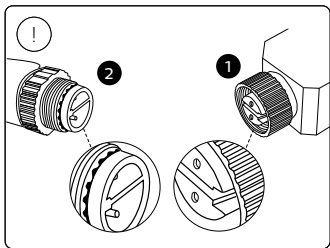

3X

3X

3X

3X

2X

UK: The plug shall be fitted inside an enclosure having the same IP degree as the luminaire.

Suisse: La prise doit être protégée avec le même degré IP comme le luminaire.

Svizzera: La spina deve essere protetta nello stesso grado IP come la luminaria

Schweiz: Der Stecker muß mit dem gleichen IP-Grad abgeschirmt werden wie die Beleuchtung.

Excl.

B

IP65

MAX. 40 W

- EN** Use only with Philips Hue 24V \equiv SELV IP67 LED power supply!
- DE** Verwendung nur mit Philips Hue 24V \equiv SELV IP67 LED-Stromversorgung!
- FR** Utiliser uniquement avec l'alimentation LED Philips Hue 24V \equiv SELV IP67!
- ES** Se utiliza solo con la fuente de alimentación LED Philips Hue SELV 24V \equiv IP67!
- PT** Utilize apenas com fonte de alimentação LED SELV Philips Hue de 24V \equiv IP67!
- IT** Da utilizzare solo con un alimentatore LED Philips Hue 24V \equiv IP67!