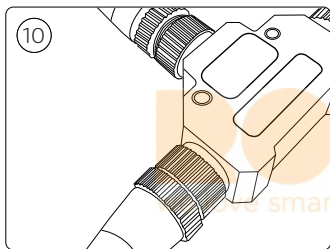

3X

3X

3X

3X

2X

UK: The plug shall be fitted inside an enclosure having the same IP degree as the luminaire.

Suisse: La prise doit être protégée avec le même degré IP comme le luminaire.

Svizzera: La spina deve essere protetta nello stesso grado IP come la luminaria

Schweiz: Der Stecker muß mit dem gleichen IP-Grad abgeschirmt werden wie die Beleuchtung.

Excl.

B

IP65

MAX. 40 W

- EN** Use only with Philips Hue 24V \equiv SELV IP67 LED power supply!
- DE** Verwendung nur mit Philips Hue 24V \equiv SELV IP67 LED-Stromversorgung!
- FR** Utiliser uniquement avec l'alimentation LED Philips Hue 24V \equiv SELV IP67!
- ES** Se utiliza solo con la fuente de alimentación LED Philips Hue SELV 24V \equiv IP67!
- PT** Utilize apenas com fonte de alimentação LED SELV Philips Hue de 24V \equiv IP67!
- IT** Da utilizzare solo con un alimentatore LED Philips Hue 24V \equiv IP67!