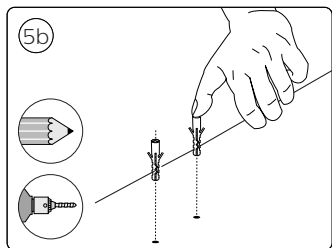

3X

3X

3X

3X

2X

UK: The plug shall be fitted inside an enclosure having the same IP degree as the luminaire.

Suisse: La prise doit être protégée avec le même degré IP comme le luminaire.

Svizzera: La spina deve essere protetta nello stesso grado IP come la luminaria

Schweiz: Der Stecker muß mit dem gleichen IP-Grad abgeschirmt werden wie die Beleuchtung.

Excl.

B

IP65

MAX. 40 W

- EN** Use only with Philips Hue 24V \equiv SELV IP67 LED power supply!
- DE** Verwendung nur mit Philips Hue 24V \equiv SELV IP67 LED-Stromversorgung!
- FR** Utiliser uniquement avec l'alimentation LED Philips Hue 24V \equiv SELV IP67!
- ES** Se utiliza solo con la fuente de alimentación LED Philips Hue SELV 24V \equiv IP67!
- PT** Utilize apenas com fonte de alimentação LED SELV Philips Hue de 24V \equiv IP67!
- IT** Da utilizzare solo con un alimentatore LED Philips Hue 24V \equiv IP67!