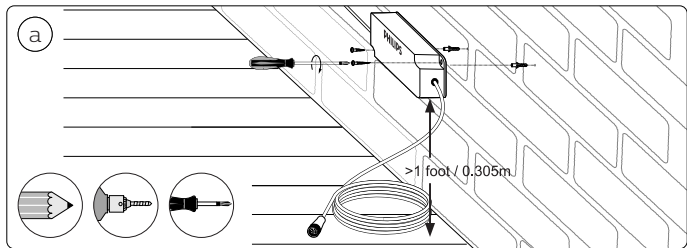

3X

3X

3X

3X

2X

UK: The plug shall be fitted inside an enclosure having the same IP degree as the luminaire.

Suisse: La prise doit être protégée avec le même degré IP comme le luminaire.

Svizzera: La spina deve essere protetta nello stesso grado IP come la luminaria

Schweiz: Der Stecker muß mit dem gleichen IP-Grad abgeschirmt werden wie die Beleuchtung.

Excl.

B

IP65

MAX. 40 W

- EN** Use only with Philips Hue 24V \equiv SELV IP67 LED power supply!
- DE** Verwendung nur mit Philips Hue 24V \equiv SELV IP67 LED-Stromversorgung!
- FR** Utiliser uniquement avec l'alimentation LED Philips Hue 24V \equiv SELV IP67!
- ES** Se utiliza solo con la fuente de alimentación LED Philips Hue SELV 24V \equiv IP67!
- PT** Utilize apenas com fonte de alimentação LED SELV Philips Hue de 24V \equiv IP67!
- IT** Da utilizzare solo con un alimentatore LED Philips Hue 24V \equiv IP67!