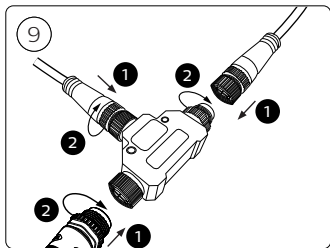

3X

3X

3X

3X

2X

UK: The plug shall be fitted inside an enclosure having the same IP degree as the luminaire.

Suisse: La prise doit être protégée avec le même degré IP comme le luminaire.

Svizzera: La spina deve essere protetta nello stesso grado IP come la luminaria

Schweiz: Der Stecker muß mit dem gleichen IP-Grad abgeschirmt werden wie die Beleuchtung.

Excl.

B

IP65

MAX. 40 W

- EN** Use only with Philips Hue 24V \equiv SELV IP67 LED power supply!
- DE** Verwendung nur mit Philips Hue 24V \equiv SELV IP67 LED-Stromversorgung!
- FR** Utiliser uniquement avec l'alimentation LED Philips Hue 24V \equiv SELV IP67!
- ES** Se utiliza solo con la fuente de alimentación LED Philips Hue SELV 24V \equiv IP67!
- PT** Utilize apenas com fonte de alimentação LED SELV Philips Hue de 24V \equiv IP67!
- IT** Da utilizzare solo con un alimentatore LED Philips Hue 24V \equiv IP67!