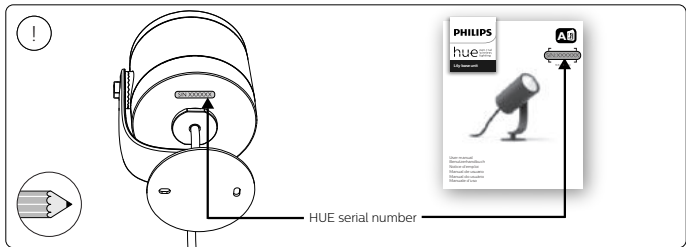

3X

3X

3X

3X

2X

UK: The plug shall be fitted inside an enclosure having the same IP degree as the luminaire.

Suisse: La prise doit être protégée avec le même degré IP comme le luminaire.

Svizzera: La spina deve essere protetta nello stesso grado IP come la luminaria

Schweiz: Der Stecker muß mit dem gleichen IP-Grad abgeschirmt werden wie die Beleuchtung.

Excl.

B

IP65

MAX. 40 W

- EN** Use only with Philips Hue 24V \equiv SELV IP67 LED power supply!
- DE** Verwendung nur mit Philips Hue 24V \equiv SELV IP67 LED-Stromversorgung!
- FR** Utiliser uniquement avec l'alimentation LED Philips Hue 24V \equiv SELV IP67!
- ES** Se utiliza solo con la fuente de alimentación LED Philips Hue SELV 24V \equiv IP67!
- PT** Utilize apenas com fonte de alimentação LED SELV Philips Hue de 24V \equiv IP67!
- IT** Da utilizzare solo con un alimentatore LED Philips Hue 24V \equiv IP67!