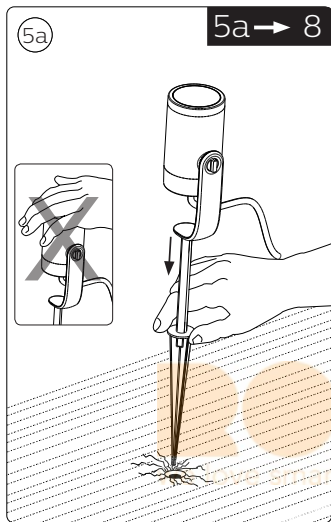

3X

3X

3X

3X

2X

UK: The plug shall be fitted inside an enclosure having the same IP degree as the luminaire.

Suisse: La prise doit être protégée avec le même degré IP comme le luminaire.

Svizzera: La spina deve essere protetta nello stesso grado IP come la luminaria

Schweiz: Der Stecker muß mit dem gleichen IP-Grad abgeschirmt werden wie die Beleuchtung.

Excl.

B

IP65

MAX. 40 W

- EN** Use only with Philips Hue 24V \equiv SELV IP67 LED power supply!
- DE** Verwendung nur mit Philips Hue 24V \equiv SELV IP67 LED-Stromversorgung!
- FR** Utiliser uniquement avec l'alimentation LED Philips Hue 24V \equiv SELV IP67!
- ES** Se utiliza solo con la fuente de alimentación LED Philips Hue SELV 24V \equiv IP67!
- PT** Utilize apenas com fonte de alimentação LED SELV Philips Hue de 24V \equiv IP67!
- IT** Da utilizzare solo con un alimentatore LED Philips Hue 24V \equiv IP67!