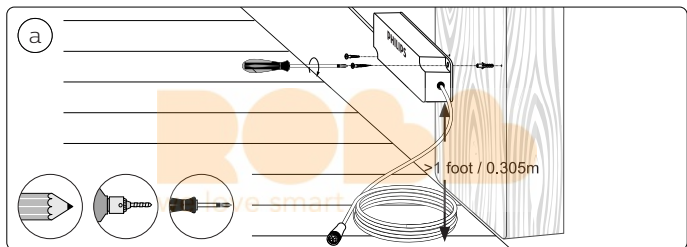

3X

3X

3X

3X

2X

UK: The plug shall be fitted inside an enclosure having the same IP degree as the luminaire.

Suisse: La prise doit être protégée avec le même degré IP comme le luminaire.

Svizzera: La spina deve essere protetta nello stesso grado IP come la luminaria

Schweiz: Der Stecker muß mit dem gleichen IP-Grad abgeschirmt werden wie die Beleuchtung.

Excl.

B

IP65

MAX. 40 W

- EN** Use only with Philips Hue 24V \equiv SELV IP67 LED power supply!
- DE** Verwendung nur mit Philips Hue 24V \equiv SELV IP67 LED-Stromversorgung!
- FR** Utiliser uniquement avec l'alimentation LED Philips Hue 24V \equiv SELV IP67!
- ES** Se utiliza solo con la fuente de alimentación LED Philips Hue SELV 24V \equiv IP67!
- PT** Utilize apenas com fonte de alimentação LED SELV Philips Hue de 24V \equiv IP67!
- IT** Da utilizzare solo con un alimentatore LED Philips Hue 24V \equiv IP67!