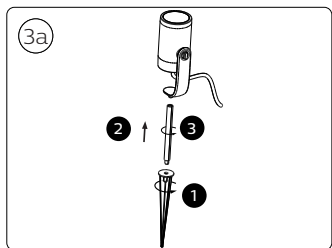

3X

3X

3X

3X

2X

UK: The plug shall be fitted inside an enclosure having the same IP degree as the luminaire.

Suisse: La prise doit être protégée avec le même degré IP comme le luminaire.

Svizzera: La spina deve essere protetta nello stesso grado IP come la luminaria

Schweiz: Der Stecker muß mit dem gleichen IP-Grad abgeschirmt werden wie die Beleuchtung.

Excl.

B

IP65

MAX. 40 W

- EN** Use only with Philips Hue 24V \equiv SELV IP67 LED power supply!
- DE** Verwendung nur mit Philips Hue 24V \equiv SELV IP67 LED-Stromversorgung!
- FR** Utiliser uniquement avec l'alimentation LED Philips Hue 24V \equiv SELV IP67!
- ES** Se utiliza solo con la fuente de alimentación LED Philips Hue SELV 24V \equiv IP67!
- PT** Utilize apenas com fonte de alimentação LED SELV Philips Hue de 24V \equiv IP67!
- IT** Da utilizzare solo con un alimentatore LED Philips Hue 24V \equiv IP67!