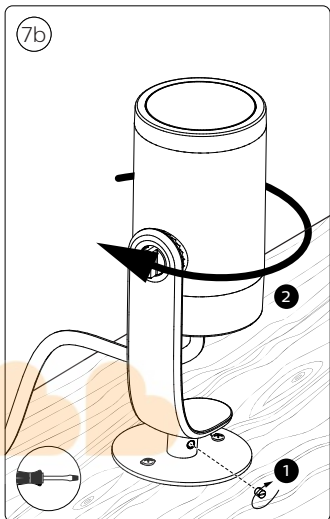

3X

3X

3X

3X

2X

UK: The plug shall be fitted inside an enclosure having the same IP degree as the luminaire.

Suisse: La prise doit être protégée avec le même degré IP comme le luminaire.

Svizzera: La spina deve essere protetta nello stesso grado IP come la luminaria

Schweiz: Der Stecker muß mit dem gleichen IP-Grad abgeschirmt werden wie die Beleuchtung.

Excl.

B

IP65

MAX. 40 W

- EN** Use only with Philips Hue 24V \equiv SELV IP67 LED power supply!
- DE** Verwendung nur mit Philips Hue 24V \equiv SELV IP67 LED-Stromversorgung!
- FR** Utiliser uniquement avec l'alimentation LED Philips Hue 24V \equiv SELV IP67!
- ES** Se utiliza solo con la fuente de alimentación LED Philips Hue SELV 24V \equiv IP67!
- PT** Utilize apenas com fonte de alimentação LED SELV Philips Hue de 24V \equiv IP67!
- IT** Da utilizzare solo con un alimentatore LED Philips Hue 24V \equiv IP67!