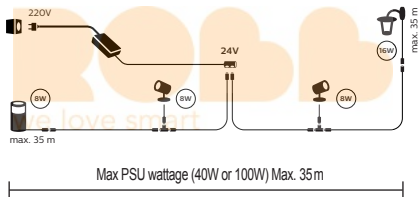

3X

3X

3X

3X

2X

UK: The plug shall be fitted inside an enclosure having the same IP degree as the luminaire.

Suisse: La prise doit être protégée avec le même degré IP comme le luminaire.

Svizzera: La spina deve essere protetta nello stesso grado IP come la luminaria

Schweiz: Der Stecker muß mit dem gleichen IP-Grad abgeschirmt werden wie die Beleuchtung.

Excl.

B

IP65

MAX. 40 W

- EN** Use only with Philips Hue 24V \equiv SELV IP67 LED power supply!
- DE** Verwendung nur mit Philips Hue 24V \equiv SELV IP67 LED-Stromversorgung!
- FR** Utiliser uniquement avec l'alimentation LED Philips Hue 24V \equiv SELV IP67!
- ES** Se utiliza solo con la fuente de alimentación LED Philips Hue SELV 24V \equiv IP67!
- PT** Utilize apenas com fonte de alimentação LED SELV Philips Hue de 24V \equiv IP67!
- IT** Da utilizzare solo con un alimentatore LED Philips Hue 24V \equiv IP67!

Philips Hue Low-volt system (24V)

ROBB
we love smart

Signify
I.B.R.S. / C.C.R.I. Numéro 10461
5600 VB Eindhoven,
the Netherlands
☎00800-74454775

© 2021 Signify Holding
All rights reserved

www.philips-hue.com
17414/**/P7, 17418/**/P7
4404 029 09545
Last update: 03/2021