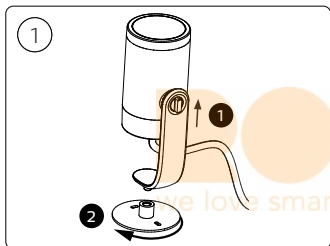

3X

3X

3X

3X

2X

UK: The plug shall be fitted inside an enclosure having the same IP degree as the luminaire.

Suisse: La prise doit être protégée avec le même degré IP comme le luminaire.

Svizzera: La spina deve essere protetta nello stesso grado IP come la luminaria

Schweiz: Der Stecker muß mit dem gleichen IP-Grad abgeschirmt werden wie die Beleuchtung.

Excl.

B

IP65

MAX. 40 W

- EN** Use only with Philips Hue 24V \equiv SELV IP67 LED power supply!
- DE** Verwendung nur mit Philips Hue 24V \equiv SELV IP67 LED-Stromversorgung!
- FR** Utiliser uniquement avec l'alimentation LED Philips Hue 24V \equiv SELV IP67!
- ES** Se utiliza solo con la fuente de alimentación LED Philips Hue SELV 24V \equiv IP67!
- PT** Utilize apenas com fonte de alimentação LED SELV Philips Hue de 24V \equiv IP67!
- IT** Da utilizzare solo con un alimentatore LED Philips Hue 24V \equiv IP67!