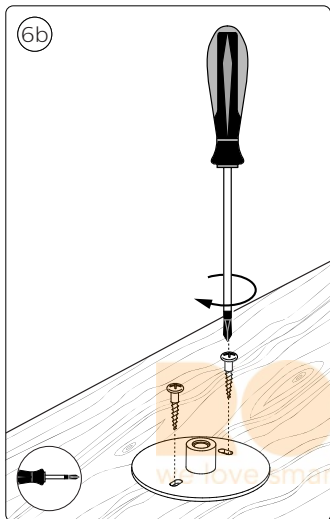

3X

3X

3X

3X

2X

UK: The plug shall be fitted inside an enclosure having the same IP degree as the luminaire.

Suisse: La prise doit être protégée avec le même degré IP comme le luminaire.

Svizzera: La spina deve essere protetta nello stesso grado IP come la luminaria

Schweiz: Der Stecker muß mit dem gleichen IP-Grad abgeschirmt werden wie die Beleuchtung.

Excl.

B

IP65

MAX. 40 W

- EN** Use only with Philips Hue 24V \equiv SELV IP67 LED power supply!
- DE** Verwendung nur mit Philips Hue 24V \equiv SELV IP67 LED-Stromversorgung!
- FR** Utiliser uniquement avec l'alimentation LED Philips Hue 24V \equiv SELV IP67!
- ES** Se utiliza solo con la fuente de alimentación LED Philips Hue SELV 24V \equiv IP67!
- PT** Utilize apenas com fonte de alimentação LED SELV Philips Hue de 24V \equiv IP67!
- IT** Da utilizzare solo con un alimentatore LED Philips Hue 24V \equiv IP67!