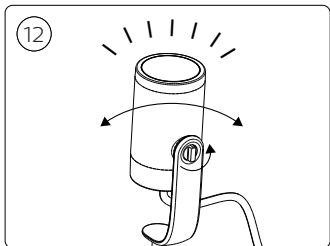

3X

3X

3X

3X

2X

UK: The plug shall be fitted inside an enclosure having the same IP degree as the luminaire.

Suisse: La prise doit être protégée avec le même degré IP comme le luminaire.

Svizzera: La spina deve essere protetta nello stesso grado IP come la luminaria

Schweiz: Der Stecker muß mit dem gleichen IP-Grad abgeschirmt werden wie die Beleuchtung.

Excl.

B

IP65

MAX. 40 W

- EN** Use only with Philips Hue 24V \equiv SELV IP67 LED power supply!
- DE** Verwendung nur mit Philips Hue 24V \equiv SELV IP67 LED-Stromversorgung!
- FR** Utiliser uniquement avec l'alimentation LED Philips Hue 24V \equiv SELV IP67!
- ES** Se utiliza solo con la fuente de alimentación LED Philips Hue SELV 24V \equiv IP67!
- PT** Utilize apenas com fonte de alimentação LED SELV Philips Hue de 24V \equiv IP67!
- IT** Da utilizzare solo con un alimentatore LED Philips Hue 24V \equiv IP67!

Philips Hue Low-volt system (24V)

ROBB
we love smart

Signify
I.B.R.S. / C.C.R.I. Numéro 10461
5600 VB Eindhoven,
the Netherlands
☎00800-74454775

© 2021 Signify Holding
All rights reserved

www.philips-hue.com
17414/**/P7, 17418/**/P7
4404 029 09545
Last update: 03/2021