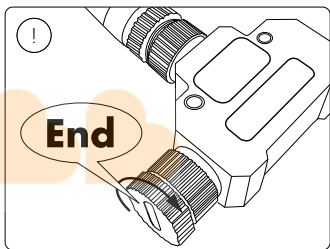

3X

3X

3X

3X

2X

UK: The plug shall be fitted inside an enclosure having the same IP degree as the luminaire.

Suisse: La prise doit être protégée avec le même degré IP comme le luminaire.

Svizzera: La spina deve essere protetta nello stesso grado IP come la luminaria

Schweiz: Der Stecker muß mit dem gleichen IP-Grad abgeschirmt werden wie die Beleuchtung.

Excl.

B

IP65

MAX. 40 W

- EN** Use only with Philips Hue 24V \equiv SELV IP67 LED power supply!
- DE** Verwendung nur mit Philips Hue 24V \equiv SELV IP67 LED-Stromversorgung!
- FR** Utiliser uniquement avec l'alimentation LED Philips Hue 24V \equiv SELV IP67!
- ES** Se utiliza solo con la fuente de alimentación LED Philips Hue SELV 24V \equiv IP67!
- PT** Utilize apenas com fonte de alimentação LED SELV Philips Hue de 24V \equiv IP67!
- IT** Da utilizzare solo con un alimentatore LED Philips Hue 24V \equiv IP67!