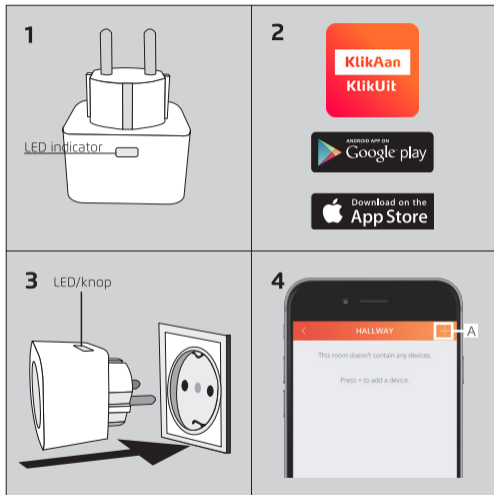

### 1. LED INDICATOR

De schakelaar bevat een LED-indicator om de status te tonen. Zie hieronder de betekenis van de verschillende LED-indicaties.