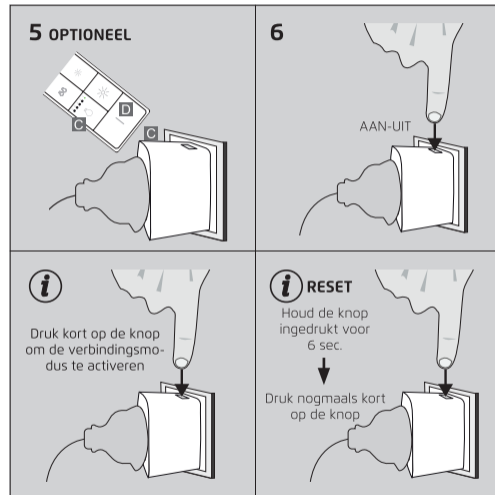

### 1. LED INDICATOR

De schakelaar bevat een LED-indicator om de status te tonen. Zie hieronder de betekenis van de verschillende LED-indicaties.