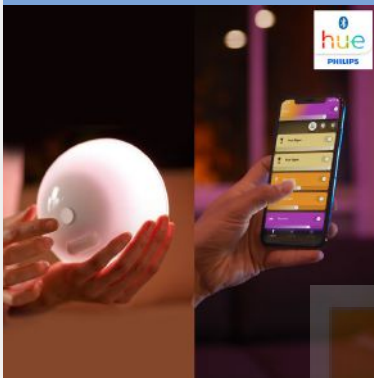

PHILIPS

Go draagbare lamp
(nieuwste model)

Hue White and Color
Ambiance

Geïntegreerde LED en batterij

Bluetooth bediening via app

Bediening met app of stem*

Voeg Hue bridge toe voor nog
meer mogelijkheden

76020/31/P7

Licht, altijd en overal

Met de draadloze, draagbare Philips Hue Go tafellamp heb je altijd slimme verlichting bij de hand. De white and color ambiance LED-lamp geeft licht in 50.000 wittinten en 16 miljoen kleuren en brandt tot wel 3 uur op één acculading. Dus of je nu een kleuraccent zoekt op een vaste plaats, of gewoon de als sfeermaker op bijvoorbeeld de tuintafel, de Hue Go levert altijd de perfecte sfeer. En dat gaat heel gemakkelijk, met een knop op de tafellamp zelf of met de Philips Hue Bluetooth app op je smartphone of tablet. Via Bluetooth besturing dim of schakel je de lamp eenvoudig in- en uit. Als je hem verbindt met de Hue bridge geniet je van allerlei extra slimme verlichtingsmogelijkheden, zoals het personaliseren van lichtscènes, het instellen van timers en nog veel meer.

Onbegrensde mogelijkheden

- Synchroniseer je media met je slimme lampen
- Instelknop op het product
- Een echt draagbare slimme lamp
- Dyamische, natuurlijke verlichtingseffecten
- Slimme lampen helpen je wakker worden en slapen

ROBB
SMART

Kenmerken

Synchroniseer je media met je lampen

Met de Hue sync app en de Hue bridge geef je entertainment een nieuwe dimensie. Omring jezelf met Philips Hue lampen, kies een film, een game of muziek en zie de kleuren en ritmes terug in je verlichting.