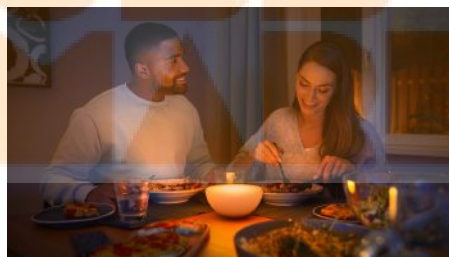

Dynamische, natuurlijke verlichtingseffecten

Maak speciale momenten nog mooier met levendig licht. Gebruik dynamische effecten zoals Cozy Candle, Sunday Coffee, Meditation, Enchanted Forest en Night Adventure om in elke situatie de perfecte sfeer te creëren.