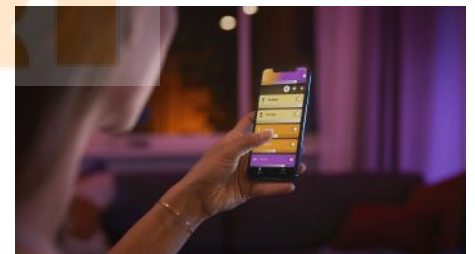

Dynamische, natuurlijke verlichtingseffecten

Maak speciale momenten nog mooier met levendig licht. Gebruik dynamische effecten zoals Cozy Candle, Sunday Coffee, Meditation, Enchanted Forest en Night Adventure om in elke situatie de perfecte sfeer te creëren.

Slimme lampen helpen je wakker worden en slapen

Sluit je Hue Go aan op de Hue bridge zodat je lampen 's ochtends de zonsopgang kunnen nabootsen met de 'Wake up'-routine, waarmee het licht vanaf de ingestelde tijd langzaam helderder wordt, voor een rustig en fris begin van de dag. 's Avonds stel je een 'Go to sleep'-routine in waarmee warmwit licht langzaam wordt gedimd om zo je lichaam voor te bereiden op een goede nachtrust.

Bedien tot wel 10 lampen met de Bluetooth-app

Met de Hue Bluetooth-app kun je de slimme Hue lampen in elke kamer van je huis bedienen. Voeg tot wel 10 slimme lampen toe en bedien ze allemaal door gewoon op een knop op je mobiele apparaat te tikken.