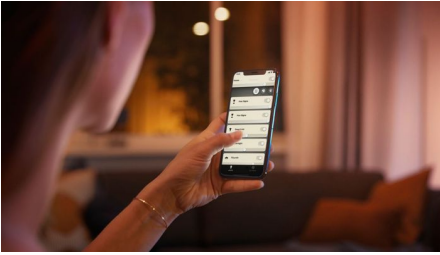

Kenmerken

Bedien tot 10 lampen

Met de Hue Bluetooth-app kunt u de slimme Hue lampen in elke kamer van uw huis bedienen. Voeg tot wel 10 slimme lampen toe en bedien ze allemaal door gewoon op een knop op uw mobiele apparaat te tikken.

Lampen bedienen met uw stem

Philips Hue werkt met Amazon Alexa en Google Assistent indien gekoppeld met een compatibel Google Nest- of Amazon Echo-apparaat. Met eenvoudige spraakopdrachten kunt u meerdere lampen of slechts één lamp in een kamer bedienen.