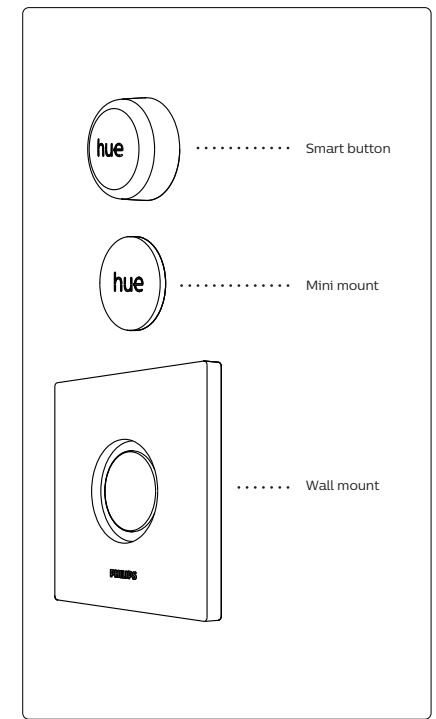

User manual  
 Benutzerhandbuch  
 Notice d'emploi  
 Manual de usuario  
 Manual do usuário  
 Manuale d'uso

Signify  
 I.B.R.S. / C.C.R.I. Numéro 10461  
 5600 VB Eindhoven,  
 the Netherlands  
 00800-74454775  
 © 2021 Signify Holding  
 All rights reserved