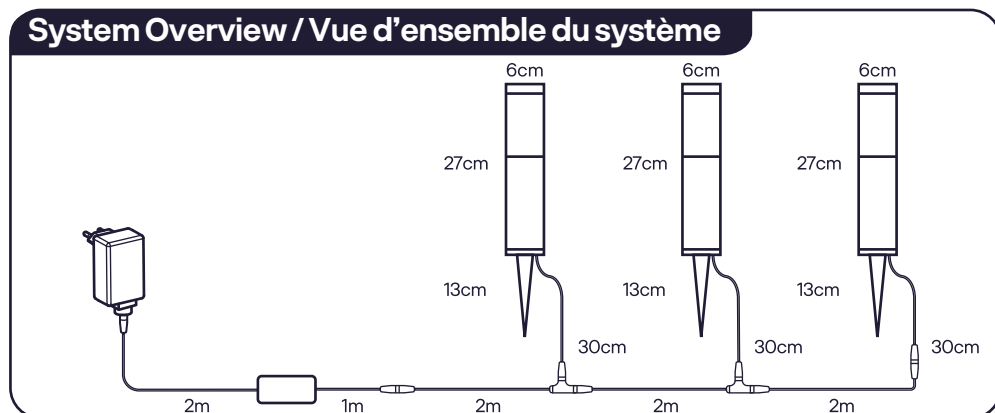

innr

smart lighting

OPL 13x C, OPL 23x C

Attention: expandable to a maximum of 5 pedestals.
Attention: extensible jusqu'à 5 pedestals maximum.
Achtung: erweiterbar auf maximal 5 Pedestals.
Attentie: uitbreidbaar tot maximaal 5 pedestals.
Atención: ampliable a un máximo de 5 pedestals.
Attenzione: espandibile fino a un massimo di 5 pedestals.
Uppmärksamhet: utbyggbart till högst 5 pedestals.
Uwaga: możliwość rozbudowy do maksymalnie 5 pedestals.

Connection / Connexion

GB To connect the lamp to the bridge, follow the instructions in the mobile app.	ES Para conectar la lámpara al bridge, siga las instrucciones en la aplicación móvil.
FR Pour connecter la lampe au pont, suivez les instructions de l'application mobile.	IT Per collegare la lampadina al ponte, seguire le istruzioni della applicazione mobile.
DE Folgen Sie den Anweisungen in der mobilen App, um die Lampe an die Bridge anzuschließen.	SE För att ansluta lampan till nätverksbryggan så följer du instruktionerna i mobilappen.
NL Om de lamp op de bridge aan te sluiten, volg de instructies op de mobiele app.	PL Aby połączyć lampę z mostkiem postępuj zgodnie z instrukcjami aplikacji mobilnej.