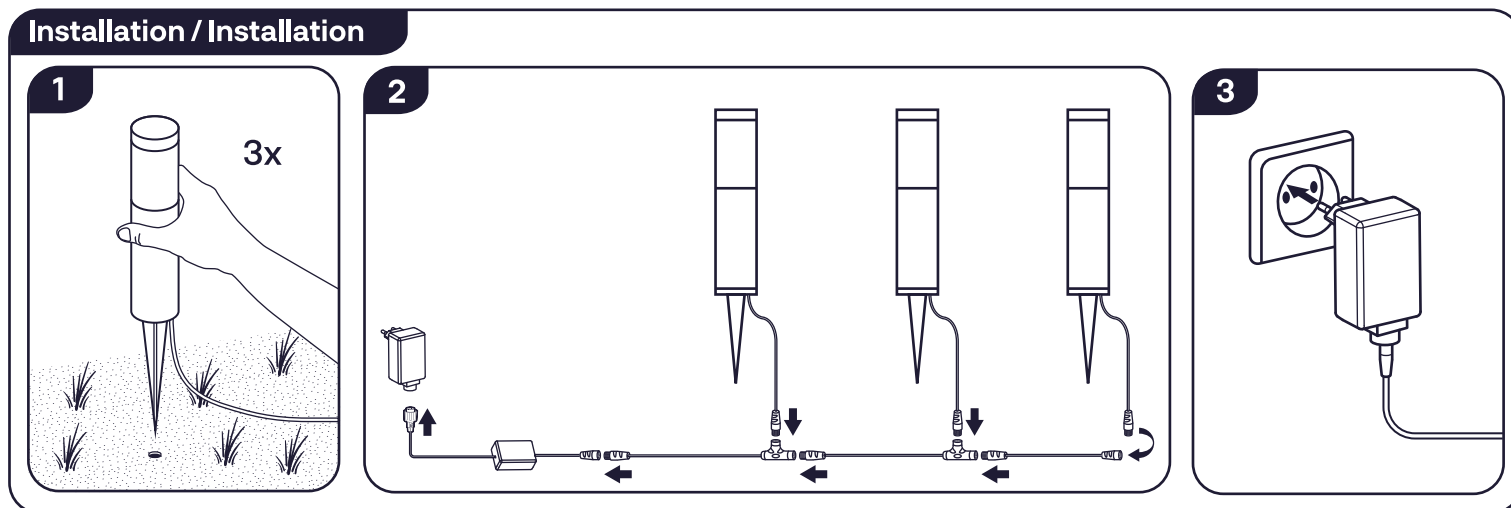

Connection / Connexion

GB To connect the lamp to the bridge, follow the instructions in the mobile app.	ES Para conectar la lámpara al bridge, siga las instrucciones en la aplicación móvil.
FR Pour connecter la lampe au pont, suivez les instructions de l'application mobile.	IT Per collegare la lampadina al ponte, seguire le istruzioni della applicazione mobile.
DE Folgen Sie den Anweisungen in der mobilen App, um die Lampe an die Bridge anzuschließen.	SE För att ansluta lampan till nätverksbryggan så följer du instruktionerna i mobilappen.
NL Om de lamp op de bridge aan te sluiten, volg de instructies op de mobiele app.	PL Aby połączyć lampę z mostkiem postępuj zgodnie z instrukcjami aplikacji mobilnej.