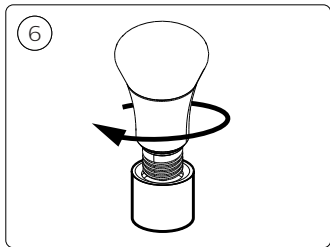

5

we love smart

!

HUE serial number

ROBB
we love smart

Signify
I.B.R.S. / C.C.R.I. Numéro 10461
5600 VB Eindhoven,
the Netherlands
☎00800-74454775

© 2021 Signify Holding
All rights reserved

www.philips-hue.com
16473/**/P0, 16474/**/P0
4404 029 05174
Last update: 04/2021