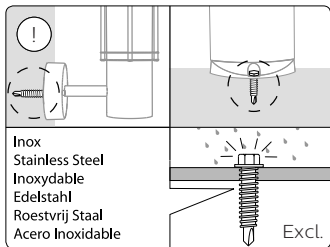

Excl.

we love smart

B

IP44

3/8"

8mm

E27

MAX. 9.5W