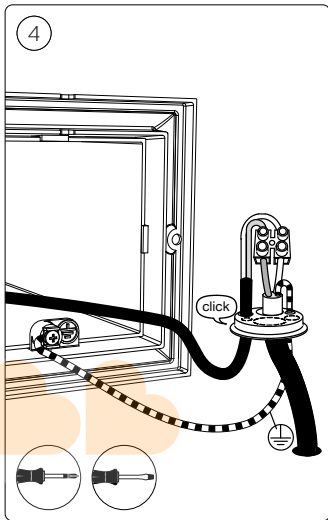

Excl.

we love smart

B

IP44

3/8"

8mm

E27

MAX. 9.5W