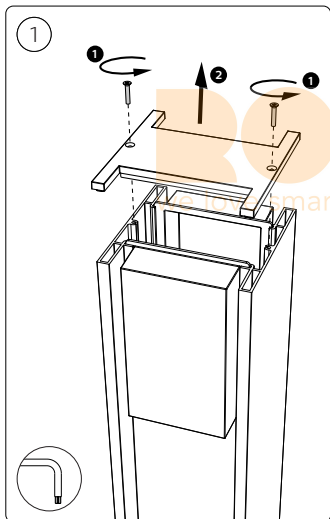

Excl.

we love smart

B

IP44

3/8"

8mm

E27

MAX. 9.5W