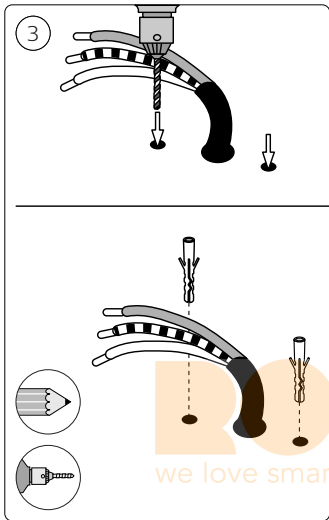

Excl.

we love smart

B

IP44

3/8"

8mm

E27

MAX. 9.5W