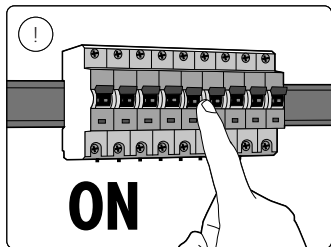

5

we love smart

!

HUE serial number

ROBB
we love smart

Signify
I.B.R.S. / C.C.R.I. Numéro 10461
5600 VB Eindhoven,
the Netherlands
☎00800-74454775

© 2021 Signify Holding
All rights reserved

www.philips-hue.com
16473/**/P0, 16474/**/P0
4404 029 05174
Last update: 04/2021