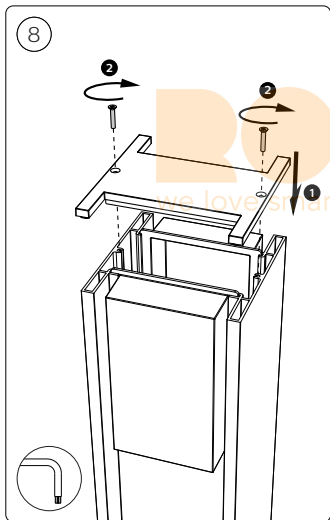

5

we love smart

!

HUE serial number

ROBB
we love smart

Signify
I.B.R.S. / C.C.R.I. Numéro 10461
5600 VB Eindhoven,
the Netherlands
☎00800-74454775

© 2021 Signify Holding
All rights reserved

www.philips-hue.com
16473/**/P0, 16474/**/P0
4404 029 05174
Last update: 04/2021