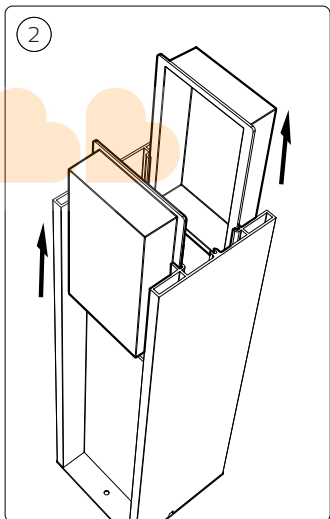

Excl.

we love smart

B

IP44

3/8"

8mm

E27

MAX. 9.5W