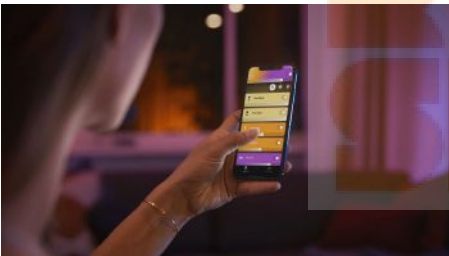

Bedien tot wel 10 lampen met de Bluetooth-app

Met de Hue Bluetooth-app kun je de slimme Hue lampen in elke kamer van je huis bedienen. Voeg tot wel 10 slimme lampen toe en bedien ze allemaal door gewoon op een knop op je mobiele apparaat te tikken.