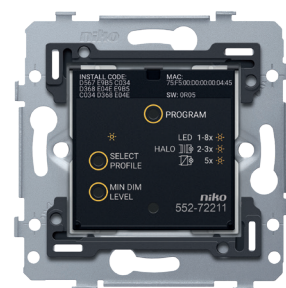

Geconnecteerde dimmer, sokkel, 3 – 200 W, 2-draads, 71 x 71 mm, schroefbevestiging, Zigbee®

552-72211

4 jaar
garantie

De geconnecteerde Zigbee® dimmer bevat een dimcontact om verlichting te sturen. Hij bevat een zender en ontvanger die draadloos communiceren met de draadloze slimme hub voor Niko Home Control (552-00001).

Je kunt de geconnecteerde dimmer gebruiken om een klassieke schakelaar te vervangen. Hij is voorzien van een extensieklem zodat hij in combinatie met een klassieke drukknop ook heel eenvoudig een wissel- of kruisschakeling kan vervangen. De geconnecteerde dimmer kan zijn eigen contact schakelen.

Met de toevoeging van de draadloze slimme hub voor Niko Home Control (552-00001) is het mogelijk om met de Niko Home Control programmeersoftware, bijkomende functionaliteiten te configureren. Zo wordt het bijvoorbeeld mogelijk om deze toe te voegen aan een sfeer of alles-uitfunctie. Dit toestel kan ook gebruikt worden in een busbekabelingsinstallatie in combinatie met de draadloze bridge voor Niko Home Control (550-00640).

Het is mogelijk om de bediening los te koppelen van zijn ingebouwd contact. Op die manier heb je de volledige flexibiliteit om via de programmeersoftware het schakelcontact en de bediening afzonderlijk van elkaar te configureren.

Technische gegevens

Geconnecteerde dimmer, sokkel, 3 – 200 W, 2-draads, 71 x 71 mm, schroefbevestiging, Zigbee®.

- Instellingen aanpassen: Niko Home Control programmeersoftware of Niko Home App (vereist smart hub)
- Maximumafstand (tussen schakelaar en slimme hub): 10 m
- Maximum aantal per installatie: 50 geconnecteerde Zigbee® toestellen
- Compatibel met de draadloze bridge
- Functie: Universele inbouwdimmer plus met drukknopregeling voor capacitieve, inductieve en resistieve belastingen inclusief dimbare ledlampen. Faseafsnijding voor resistieve en capacitieve belastingen. Faseaansnijding voor inductieve belastingen.
- Maximale belasting gewikkelde transformator: 200 VA
- Bromvrij: ja
- CAB-ontstoring: deze dimmer is voorzien van een ontstoring voor CAB-signalen (frequentiedips tot 3 Hz). Deze geïntegreerde ontstoring tracht als eerste zoveel mogelijk storende signalen uit het net te halen opdat de meeste lampen optimaal zouden branden zonder flikkering of gebrom.
- Beveiliging overbelasting: thermische overbelastingsbeveiliging. Beveiliging tegen repetitieve overbelasting. Automatische herstelfunctie van de beveiligingen.
- Beveiliging kortsluiting: elektronische kortsluitingsbeveiliging
- Communicatieprotocol: Zigbee® 3.0
- Maximaal radiofrequent vermogen: 10 dBm
- Werkfrequentie: 2.4 GHz
- Systeemcompatibiliteit: praat met Homey
- Inbouwraam
  - metaaldikte 1 mm
  - na het snijden verzinkt op alle zijden, ook op de snijzijden
  - met 4 inloopsleuven met schroefgat van 7 mm

niko