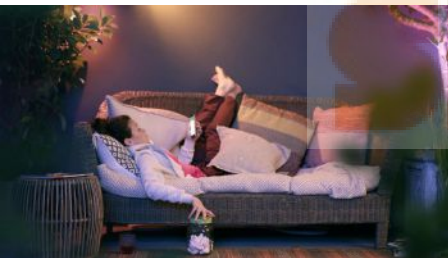

Warm tot koelwit licht

Verleng je avonden met Philips Hue buitenverlichting. Schep de juiste ambiance op je terras, balkon of veranda en ontspan. Van het warmwitte licht van een zomerse zon tot het ijskoude daglicht van de winter: je kunt het hele jaar door genieten van elke tint van wit licht, passend bij je stemming.