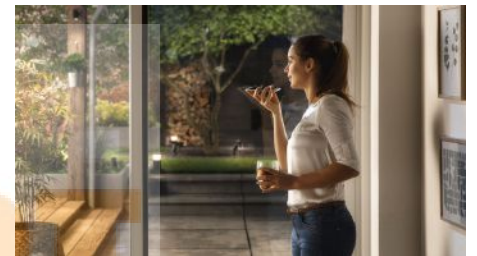

Bedien het op jouw manier

Verbind je Philips Hue lampen met de Bridge en ontdek de eindeloze mogelijkheden. Bedien de lampen vanaf je smartphone of tablet via de Philips Hue app of voeg binnenschakelaars toe aan het systeem om de verlichting aan te passen. Voor een complete beleving van Philips Hue kun je timers, waarschuwingen, alarmen en nog veel meer instellen. Philips Hue werkt ook met Amazon Alexa, Apple HomeKit en Google Assistent, zodat je de lampen met je stem kunt bedienen.