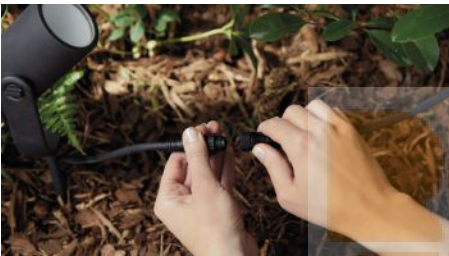

Eenvoudig te installeren en uit te breiden

Fleur donkere paden op, creëer accenten in je tuin of schep een unieke sfeer op het terras. Je kunt dat zelf doen met behulp van Hue spots of lichtzuilen. De producten zijn gebaseerd op laagspanning, dus veilig te gebruiken en gemakkelijk te installeren. Geen moeilijke dingen meer om buitenverlichting te realiseren: maak het en breidt het uit zoveel je wilt.