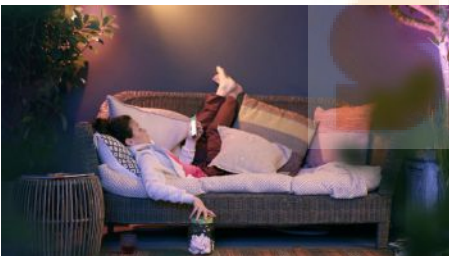

Warm tot koelwit licht

Verleng je avonden met Philips Hue buitenverlichting. Schep de juiste ambiance op je terras, balkon of veranda en ontspan. Van het warmwitte licht van een zomerse zon tot het ijskoude daglicht van de winter: je kunt het hele jaar door genieten van elke tint van wit licht, passend bij je stemming.