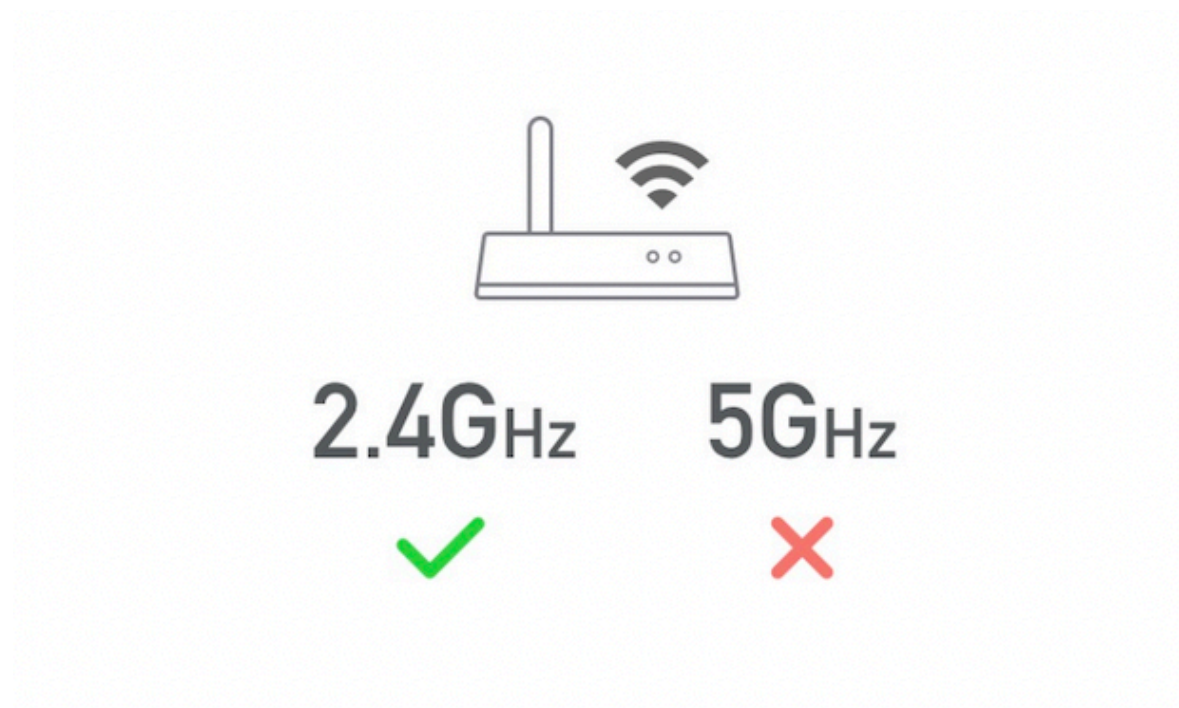

5

NL - Voeg stekker toe

EN - Add plug

DU - Stecker hinzufügen

6

NL - Gebruik alleen 2.4Ghz WiFi, niet 5Ghz of Dual Band

EN - Only use 2.4Ghz WiFi, not 5Ghz or Dual Band

DU - Verwenden Sie nur 2,4Ghz WiFi, nicht 5Ghz oder Dual Band