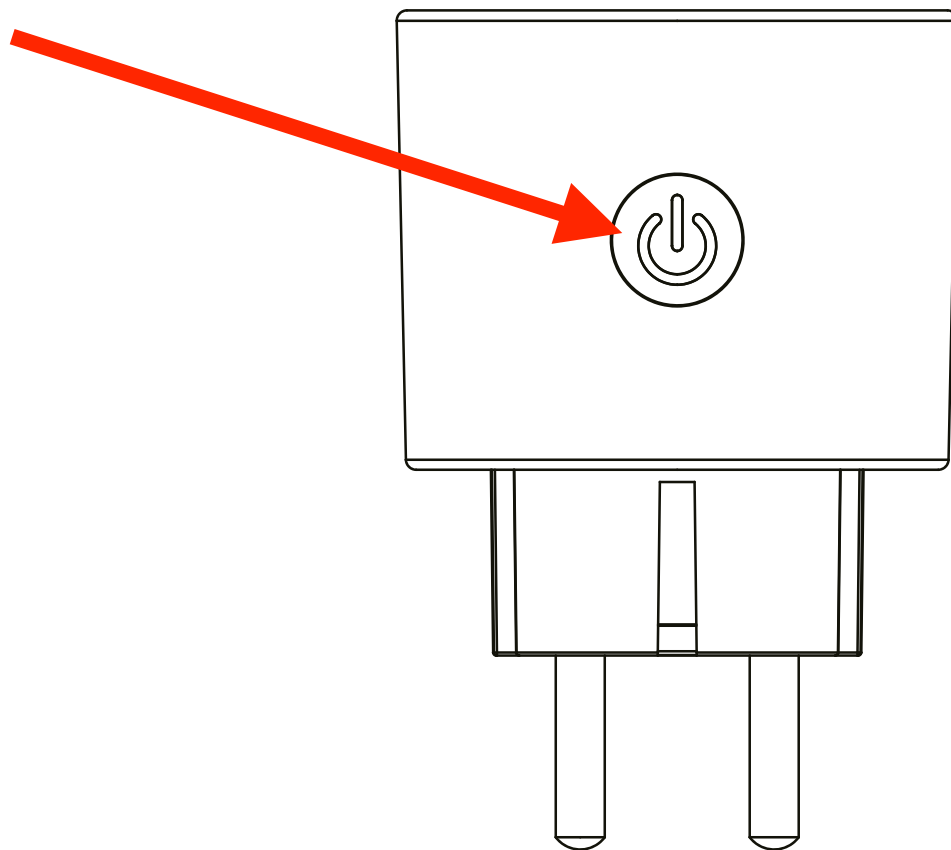

Nog geen apparaten, voeg toe

Apparaat toevoegen

4

NL - Druk de knop 5 seconden in om de stekker te resetten

EN - Press the button for 5 seconds to reset the plug

DU - Drücken Sie die Taste 5 Sekunden lang, um den Stecker zurückzusetzen.