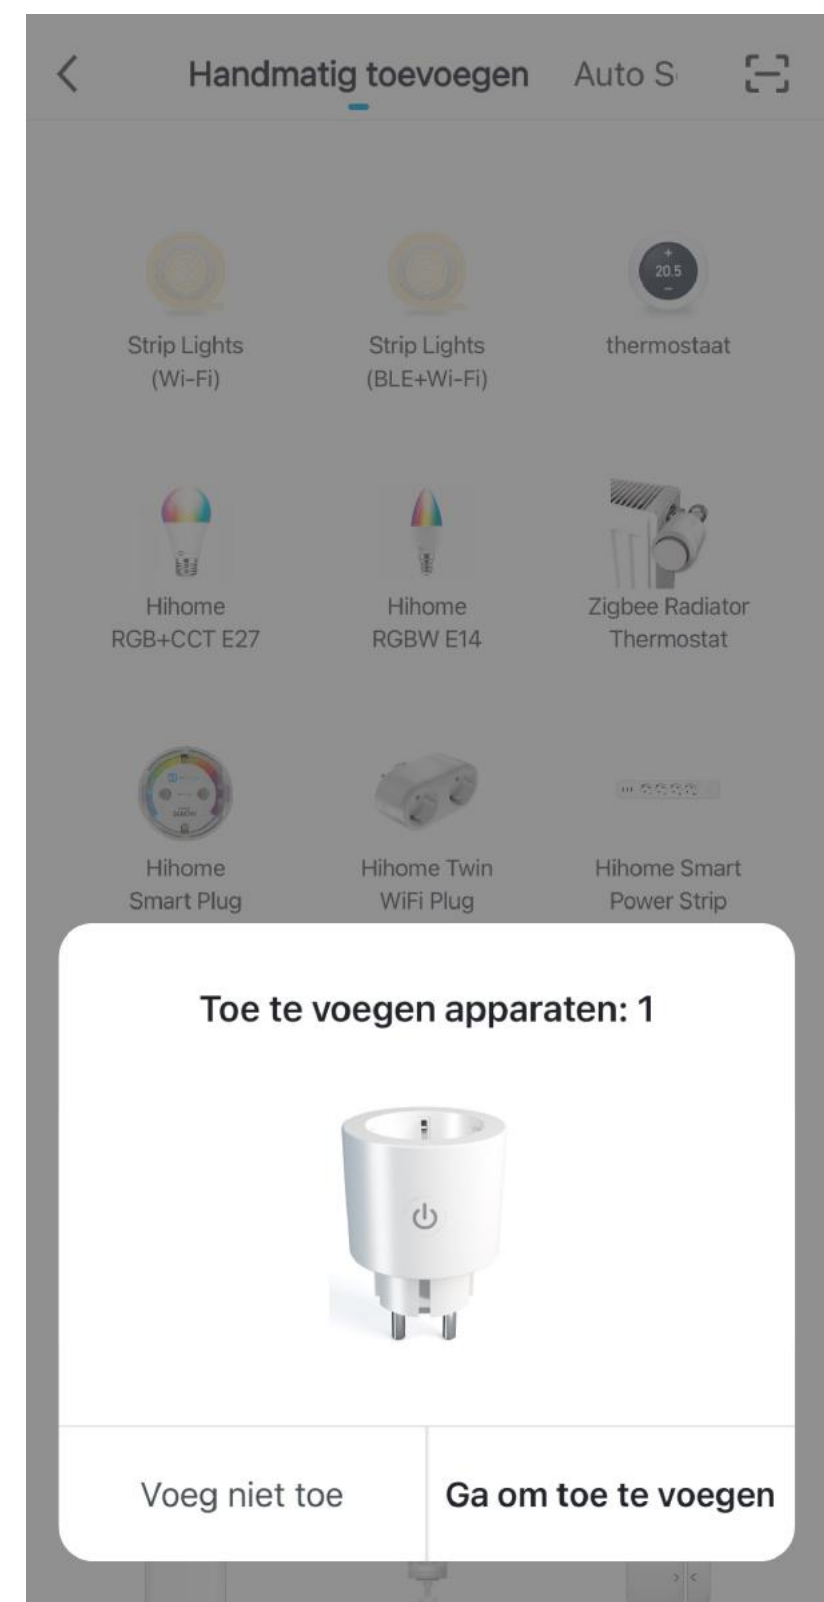

### Bewolking

9 °C 89.8978 % 997.188 hPa  
Buiten temperatuur Luchtvochtigheid bu... Luchtdruk buiten

Alle apparaten Wohnzimmer Schlafzimr ⋮

Nog geen apparaten, voeg toe

Apparaat toevoegen

# 4

NL - Druk de knop 5 seconden in om de stekker te resetten

EN - Press the button for 5 seconds to reset the plug

DU - Drücken Sie die Taste 5 Sekunden lang, um den Stecker zurückzusetzen.

# 5

NL - Voeg stekker toe

EN - Add plug

DU - Stecker hinzufügen