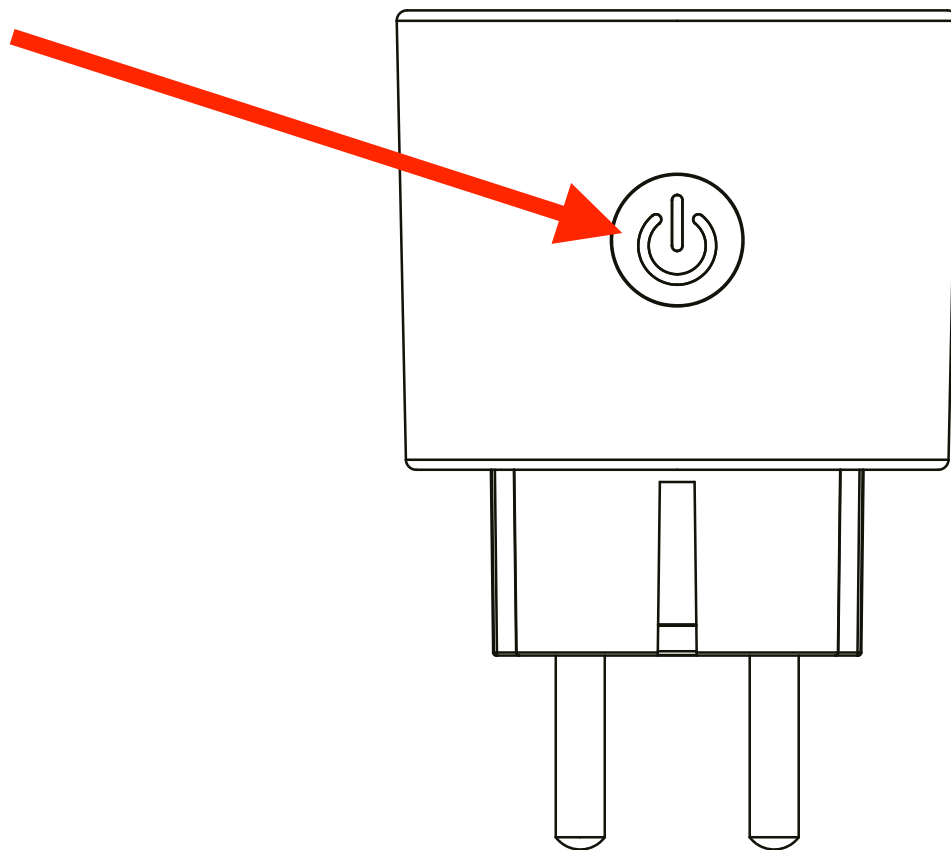

4

NL - Druk de knop 5 seconden in om de stekker te resetten

EN - Press the button for 5 seconds to reset the plug

DU - Drücken Sie die Taste 5 Sekunden lang, um den Stecker zurückzusetzen.

5

NL - Voeg stekker toe

EN - Add plug

DU - Stecker hinzufügen